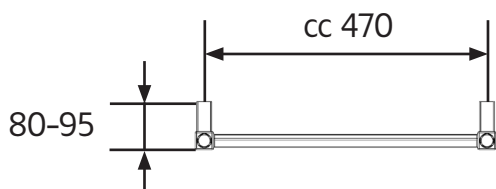

Hafa®

ORIGINAL

1509942/1509943

SE: Borra aldrig hål i väggen utan att först ha kontrollerat måtten på det aktuella exemplaret.

NO: Bor aldri hull i veggene uten å først kontrollere dimensjonene av den nåværende element.

DK: Bor aldrig huller i væggen uden først at kontrollere dimensionerne af den nuværende vare.

FI: Ennen poraamista-tarkistathan reikien mittasuhteet tuotteestasi.

GB: Before drilling any holes to the wall always check the position for the fixtures for the product itself.