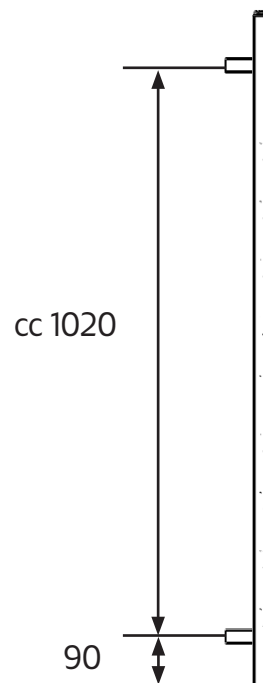

Hafa®

ORIGINAL

1509942/1509943

SE: Borra aldrig hål i väggen utan att först ha kontrollerat måtten på det aktuella exemplaret.

NO: Bor aldri hull i veggene uten å først kontrollere dimensjonene av den nåværende element.

DK: Bor aldrig huller i væggen uden først at kontrollere dimensionerne af den nuværende vare.

FI: Ennen poraamista-tarkistathan reikien mittasuhteet tuotteestasi.

GB: Before drilling any holes to the wall always check the position for the fixtures for the product itself.