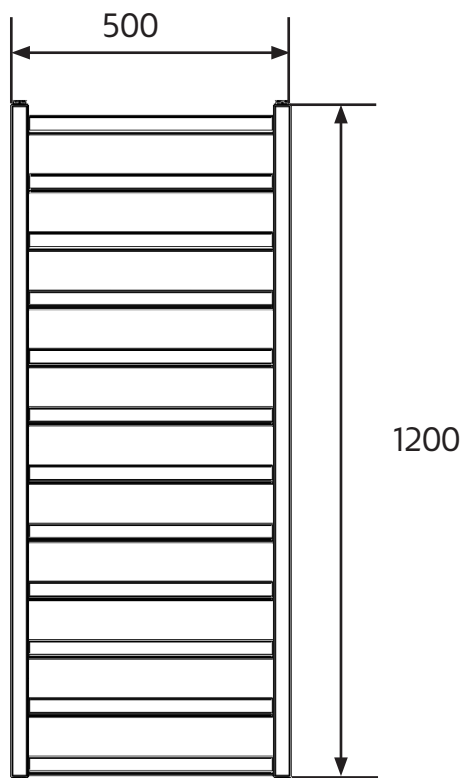

Hafa®

ORIGINAL

1509942/1509943

SE: Borra aldrig hål i väggen utan att först ha kontrollerat måtten på det aktuella exemplaret.

NO: Bor aldri hull i veggene uten å først kontrollere dimensjonene av den nåværende element.

DK: Bor aldrig huller i væggen uden først at kontrollere dimensionerne af den nuværende vare.

FI: Ennen poraamista-tarkistathan reikien mittasuhteet tuotteestasi.

GB: Before drilling any holes to the wall always check the position for the fixtures for the product itself.